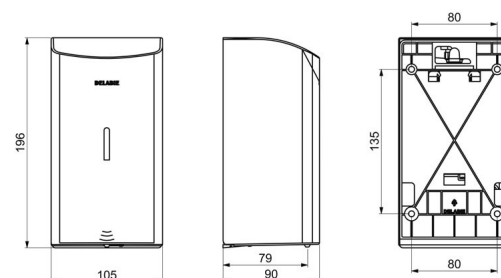

## DESCRIPTION

Distributeur de savon mural automatique, 0,5 litre - Réf. 512566BK

Distributeur de savon mural électronique.  
 Distributeur de savon liquide ou gel hydroalcoolique.  
 Modèle antivandalisme avec serrure et clé standard DELABIE.  
 Absence de contact manuel : détection automatique des mains par cellule infrarouge (distance de détection réglable).  
 Capot en inox 304 bactériostatique.  
 Capot articulé monobloc pour un entretien facile et une meilleure hygiène.  
 Pompe antigaspillage : dose de 0,8 ml (réglable jusqu'à 7 doses par détection).  
 Fonctionnement possible en mode anticolmatage.  
 Distributeur de savon automatique : alimentation par 6 piles fournies AA -1,5 V (DC9V) intégrées dans le corps du distributeur de savon.  
 Indicateur lumineux de batterie faible.  
 Réservoir avec une large ouverture : facilite le remplissage par des bidons à forte contenance.  
 Fenêtre de contrôle de niveau.  
 Finition inox 304 noir mat.  
 Épaisseur inox : 1 mm.  
 Contenance : 0,5 litre.  
 Dimensions : 90 x 105 x 196 mm.  
 Pour savon liquide à base végétale de viscosité maximum : 3 000 mPa.s.  
 Compatible avec gel hydroalcoolique.  
 Marqué CE.  
 Distributeur de savon mural automatique garanti 30 ans.

## CARACTÉRISTIQUES TECHNIQUES

Distributeur de savon mural automatique, 0,5 litre - Réf. 512566BK

Alimentation	6 piles AA
Technologie	Détection infrarouge
Hauteur	196 mm
Profondeur	90 mm
Largeur	105 mm
Volume	Réservoir 0,5 litre
Épaisseur	1 mm
Finition	Inox 304 noir mat
Normes	