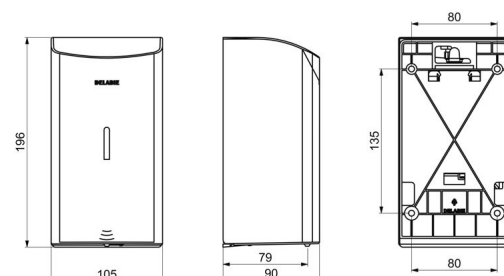

## DESCRIPTION

Distributeur de savon mural automatique, 0,5 litre - Réf. 512566P

Distributeur de savon mural électronique.  
 Distributeur de savon liquide ou gel hydroalcoolique.  
 Modèle antivandalisme avec serrure et clé standard DELABIE.  
 Absence de contact manuel : détection automatique des mains par cellule infrarouge (distance de détection réglable).  
 Capot en inox 304 bactériostatique.  
 Capot articulé monobloc pour un entretien facile et une meilleure hygiène.  
 Pompe antigaspillage : dose de 0,8 ml (réglable jusqu'à 7 doses par détection).  
 Fonctionnement possible en mode anticolmatage.  
 Distributeur de savon automatique : alimentation par 6 piles fournies AA -1,5 V (DC9V) intégrées dans le corps du distributeur de savon.  
 Indicateur lumineux de batterie faible.  
 Réservoir avec une large ouverture : facilite le remplissage par des bidons à forte contenance.  
 Fenêtre de contrôle de niveau.  
 Finition inox 304 poli brillant.  
 Épaisseur inox : 1 mm.  
 Contenance : 0,5 litre.  
 Dimensions : 90 x 105 x 196 mm.  
 Pour savon liquide à base végétale de viscosité maximum : 3 000 mPa.s.  
 Compatible avec gel hydroalcoolique.  
 Marqué CE.  
 Distributeur de savon mural automatique garanti 30 ans.

## CARACTÉRISTIQUES TECHNIQUES

Distributeur de savon mural automatique, 0,5 litre - Réf. 512566P

Alimentation	6 piles AA
Technologie	Électronique
Hauteur	196 mm
Profondeur	90 mm
Largeur	105 mm
Volume	Réservoir 0,5 litre
Épaisseur	1 mm
Finition	Inox 304 poli brillant
Normes	