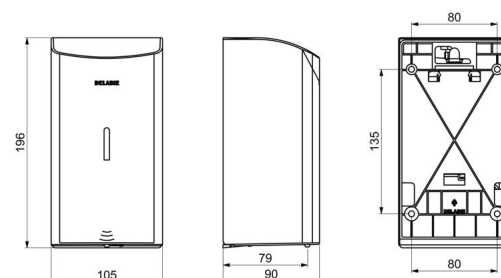

## DESCRIPTION

Distributeur de savon mural automatique, 0,5 litre - Réf. 512566P

Distributeur de savon mural électronique.  
 Distributeur de savon liquide ou gel hydroalcoolique.  
 Modèle antivandalisme avec serrure et clé standard DELABIE.  
 Absence de contact manuel : détection automatique des mains par cellule infrarouge (distance de détection réglable).  
 Capot en inox 304 bactériostatique.  
 Capot articulé monobloc pour un entretien facile et une meilleure hygiène.  
 Pompe antigaspillage : dose de 0,8 ml (réglable jusqu'à 7 doses par détection).  
 Fonctionnement possible en mode anticolmatage.  
 Distributeur de savon automatique : alimentation par 6 piles fournies AA -1,5 V (DC9V) intégrées dans le corps du distributeur de savon.  
 Indicateur lumineux de batterie faible.  
 Réservoir avec une large ouverture : facilite le remplissage par des bidons à forte contenance.  
 Fenêtre de contrôle de niveau.  
 Finition inox 304 poli brillant.  
 Épaisseur inox : 1 mm.  
 Contenance : 0,5 litre.  
 Dimensions : 90 x 105 x 196 mm.  
 Pour savon liquide à base végétale de viscosité maximum : 3 000 mPa.s.  
 Compatible avec gel hydroalcoolique.  
 Marqué CE.  
 Distributeur de savon mural automatique garanti 30 ans.

## CARACTÉRISTIQUES TECHNIQUES

Distributeur de savon mural automatique, 0,5 litre - Réf. 512566P

Alimentation	6 piles AA
Technologie	Électronique
Hauteur	196 mm
Profondeur	90 mm
Largeur	105 mm
Volume	Réservoir 0,5 litre
Épaisseur	1 mm
Finition	Inox 304 poli brillant
Normes	