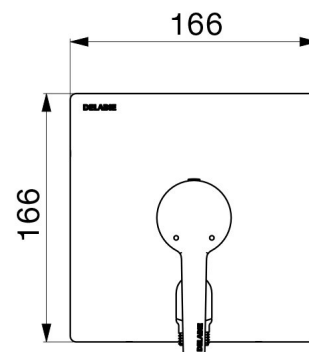

EP : limite les variations de température

Fonction choc thermique sans démontage du levier

100% étanche : coude directement sur la plaque

CARACTÉRISTIQUES TECHNIQUES

Mitigeur de douche encastrable à équilibrage de pression avec coude - Réf. 2551EP

Alimentation	1/2"
Technologie	Mitigeur SECURITHERM EP
Hauteur	166 mm
Largeur	166 mm
Débit	Débit régulé à 9 l/min (mitigeur seul), 6 l/min à 3 bar avec pommeau de douche
Butée de température	OUI
Finition	Laiton chromé
Normes	ACS   