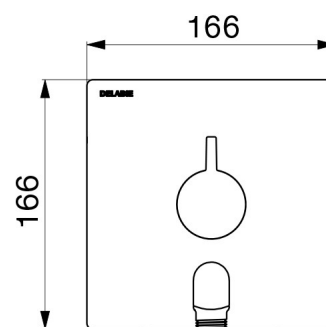

AVANTAGES

Séquentiel : ouverture/fermeture sur l'eau froide

SECURITHERM : sécurité antibrûlure optimale

Thermostatique : stabilité de température totale

Securitouch : isolation thermique antibrûlure