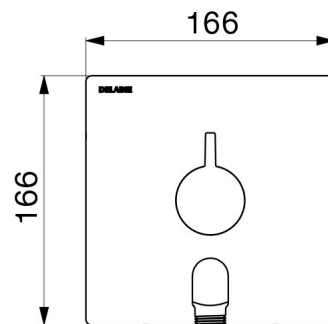

AVANTAGES

Séquentiel : ouverture/fermeture sur l'eau froide

SECURITHERM : sécurité antibrûlure optimale

Thermostatique : stabilité de température totale

Securitouch : isolation thermique antibrûlure