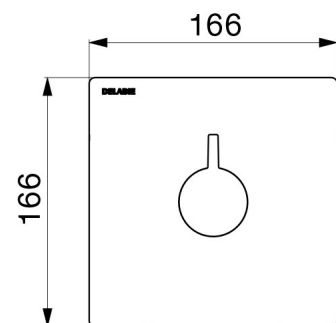

AVANTAGES

Séquentiel : ouverture/fermeture sur l'eau froide

SECURITHERM : sécurité antibrûlure optimale

Thermostatique : stabilité de température totale

Securitouch : isolation thermique antibrûlure