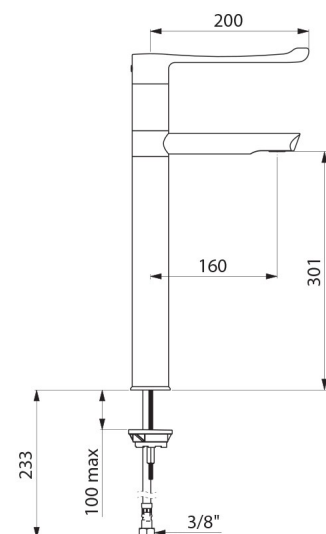

Mitigeur d'évier mécanique séquentiel BIOSAFE

Réf. 2664T3BEL

Mitigeur haut monotrou séquentiel H.300 L.160

Prix public indicatif HT France 2025 : 386,00 €

DESCRIPTION

Mitigeur d'évier mécanique séquentiel BIOSAFE - Réf. 2664T3BEL

Mitigeur d'évier haut mécanique sur gorge.
Mitigeur mécanique séquentiel : ouverture et fermeture sur l'eau froide sur une plage de 70°.
Mitigeur monotrou avec bec orientable H.300 L.160.
Mitigeur haut avec sortie BIOSAFE hygiénique adaptée à la pose d'un filtre terminal BIOFIL.
Cartouche céramique séquentielle Ø 35 avec butée de température maximale préréglée.
Bec avec tube à intérieur lisse, sans niche bactérienne, et à très faible contenance d'eau.
La vitesse de l'eau dans ce tube réduit considérablement le développement du biofilm.
Possibilité de réaliser aisément un choc thermique sans démontage de la manette ni coupure de l'alimentation en eau froide.
Corps à très faible contenance d'eau (limite les niches bactériennes).
Débit régulé à 5 l/min.
Levier Hygiène L.200 pour commande sans contact manuel.
Flexibles PEX F3/8" tournants avec filtres et clapet antiretour sur l'alimentation en eau froide.
Aucun risque d'intercommunication entre l'eau chaude et l'eau froide.
Fixation renforcée par 2 tiges Inox.
Mitigeur mécanique particulièrement adapté pour les établissements de santé, EHPAD, hôpitaux et cliniques.
Mitigeur séquentiel adapté aux PMR.
Mitigeur garanti 30 ans.

CARACTÉRISTIQUES TECHNIQUES

Mitigeur d'évier mécanique séquentiel BIOSAFE - Réf. 2664T3BEL

Raccordement	3/8"
Technologie	Mitigeur mécanique séquentiel
Hauteur de goutte	300 mm
Longueur de bec	160 mm
Débit	5 l/min
Butée de temperature	OUI
Finition	Laiton chromé
Normes	

AVANTAGES