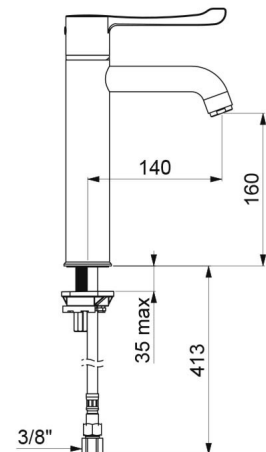

Mitigeur d'évier thermostatique séquentiel SECURITHERM BIOCLIP

Réf. H96251BEL

Mitigeur thermostatique séquentiel déclinable H.160 L.140

Prix public indicatif HT France 2024 : 618,00 €

DESCRIPTION

Mitigeur d'évier thermostatique séquentiel SECURITHERM BIOCLIP - Réf. H96251BEL

Mitigeur d'évier thermostatique SECURITHERM sur gorge.
Mitigeur thermostatique séquentiel : ouverture et fermeture sur l'eau froide. Aucun risque d'intercommunication entre l'eau chaude et l'eau froide.
BIOCLIP : mitigeur aisément déclinable pour nettoyage et désinfection.
Sécurité antibrûlure : fermeture automatique en cas de coupure d'eau froide ou d'eau chaude.
Isolation thermique antibrûlure Securitouch.
Mitigeur monotrou avec bec courbé H.160 L.140 équipé d'un brise-jet hygiénique sans rétention d'impuretés et résistant aux chocs thermiques.
Cartouche thermostatique séquentielle antitartre pour réglage monocommande du débit et de la température.
Température réglable de l'eau froide jusqu'à 40°C avec butée de température engagée à 40°C.
Possibilité de réaliser chocs thermique et chimique.
Corps et bec à intérieur lisse et à faible contenance d'eau.
Débit 9 l/min à 3 bar.
Commande sans contact manuel par levier Hygiène L.146.
Sans tirette ni vidage.
Flexibles PEX F3/8" avec filtres et clapets antiretour.
Fixation renforcée par 2 tiges Inox.
Mitigeur thermostatique particulièrement adapté pour les établissements de santé, EHPAD, hôpitaux et cliniques.
Mitigeur séquentiel adapté aux PMR.
Mitigeur garanti 30 ans.

CARACTÉRISTIQUES TECHNIQUES

Mitigeur d'évier thermostatique séquentiel SECURITHERM BIOCLIP - Réf. H96251BEL