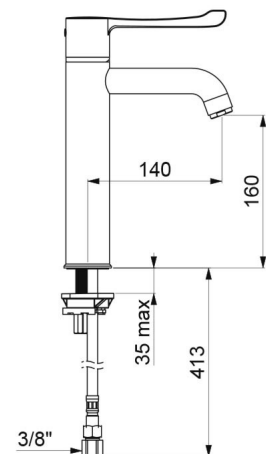

Mitigeur d'évier thermostatique séquentiel SECURITHERM BIOCLIP

Réf. H96251BEL

Mitigeur thermostatique séquentiel déclinable H.160 L.140

Prix public indicatif HT France 2025 : 551,00 €

DESCRIPTION

Mitigeur d'évier thermostatique séquentiel SECURITHERM BIOCLIP - Réf. H96251BEL

Mitigeur d'évier thermostatique SECURITHERM sur gorge.
Mitigeur thermostatique séquentiel : ouverture et fermeture sur l'eau froide. Aucun risque d'intercommunication entre l'eau chaude et l'eau froide.
BIOCLIP : mitigeur aisément déclinable pour nettoyage et désinfection.
Sécurité antibrûlure : fermeture automatique en cas de coupure d'eau froide ou d'eau chaude.
Isolation thermique antibrûlure Securitouch.
Mitigeur monotrou avec bec courbé H.160 L.140 équipé d'un brise-jet hygiénique sans rétention d'impuretés et résistant aux chocs thermiques.
Cartouche thermostatique séquentielle antitartre pour réglage monocommande du débit et de la température.
Température réglable de l'eau froide jusqu'à 40°C avec butée de température engagée à 40°C.
Possibilité de réaliser chocs thermique et chimique.
Corps et bec à intérieur lisse et à faible contenance d'eau.
Débit 9 l/min à 3 bar.
Commande sans contact manuel par levier Hygiène L.146.
Sans tirette ni vidage.
Flexibles PEX F3/8" avec filtres et clapets antiretour.
Fixation renforcée par 2 tiges Inox.
Mitigeur thermostatique particulièrement adapté pour les établissements de santé, EHPAD, hôpitaux et cliniques.
Mitigeur séquentiel adapté aux PMR.
Mitigeur garanti 30 ans.

CARACTÉRISTIQUES TECHNIQUES

Mitigeur d'évier thermostatique séquentiel SECURITHERM BIOCLIP - Réf. H96251BEL