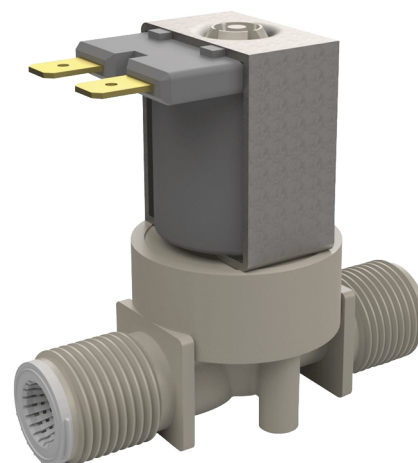

Electrovanne

Réf. 495612

Pour les gammes TEMPOMATIC et BINOPTIC lavabo

Prix public indicatif HT France 2025 : 68,00 €

DESCRIPTION

Electrovanne - Réf. 495612

Electrovanne avec filtre.
 Pour des produits des gammes TEMPOMATIC et BINOPTIC lavabo.
 Raccords M3/8".
 Fonctionne avec une alimentation 12V.
 Dimensions : 64 x 50 mm.

AVANTAGES

Maintenance aisée

CARACTÉRISTIQUES TECHNIQUES

Electrovanne - Réf. 495612

Alimentation	12 V
Raccordement	M 3/8"
Technologie	Électronique
Hauteur	50 mm
Longueur	64 mm
Normes	