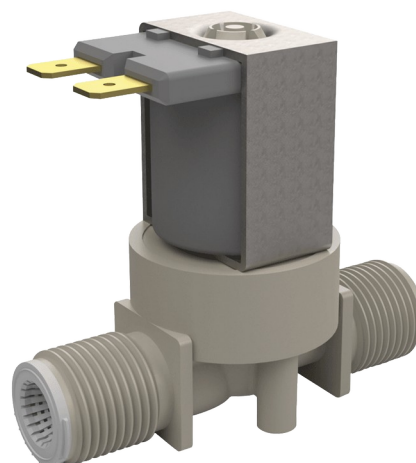

## Electrovanne

Réf. 495612

Pour les gammes TEMPOMATIC et BINOPTIC lavabo

Prix public indicatif HT France 2025 : 68,00 €

### DESCRIPTION

Electrovanne - Réf. 495612

Electrovanne avec filtre.  
 Pour des produits des gammes TEMPOMATIC et BINOPTIC lavabo.  
 Raccords M3/8".  
 Fonctionne avec une alimentation 12V.  
 Dimensions : 64 x 50 mm.

### CARACTÉRISTIQUES TECHNIQUES

Electrovanne - Réf. 495612

Alimentation	12 V
Raccordement	M 3/8"
Technologie	Électronique
Hauteur	50 mm
Longueur	64 mm
Normes	