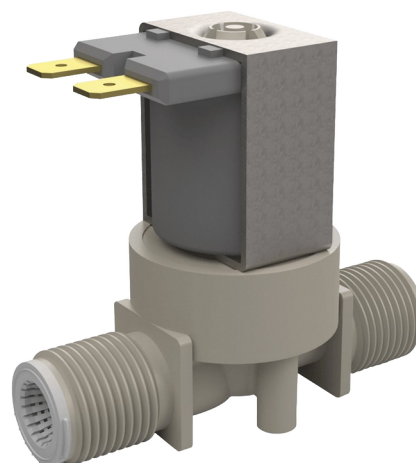

Electrovanne

Réf. 495612

Pour les gammes TEMPOMATIC et BINOPTIC lavabo

Prix public indicatif HT France 2025 : 68,00 €

DESCRIPTION

Electrovanne - Réf. 495612

Electrovanne avec filtre.
 Pour des produits des gammes TEMPOMATIC et BINOPTIC lavabo.
 Raccords M3/8".
 Fonctionne avec une alimentation 12V.
 Dimensions : 64 x 50 mm.

AVANTAGES

Maintenance aisée

CARACTÉRISTIQUES TECHNIQUES

Electrovanne - Réf. 495612

Alimentation	12 V
Raccordement	M 3/8"
Technologie	Électronique
Hauteur	50 mm
Longueur	64 mm
Normes	