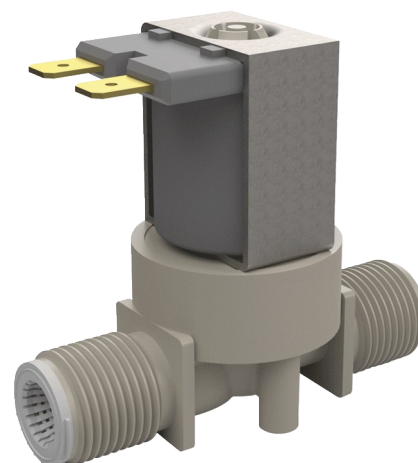

Electrovanne

Réf. 495612

Pour les gammes TEMPOMATIC et BINOPTIC lavabo

Prix public indicatif HT France 2024 : 66,00 €

DESCRIPTION

Electrovanne - Réf. 495612

Electrovanne avec filtre.
 Pour des produits des gammes TEMPOMATIC et BINOPTIC lavabo.
 Raccords M3/8".
 Fonctionne avec une alimentation 12V.
 Dimensions : 64 x 50 mm.

AVANTAGES

Maintenance aisée

CARACTÉRISTIQUES TECHNIQUES

Electrovanne - Réf. 495612

Alimentation	12 V
Raccordement	M 3/8"
Technologie	Électronique
Hauteur	50 mm
Longueur	64 mm
Normes	