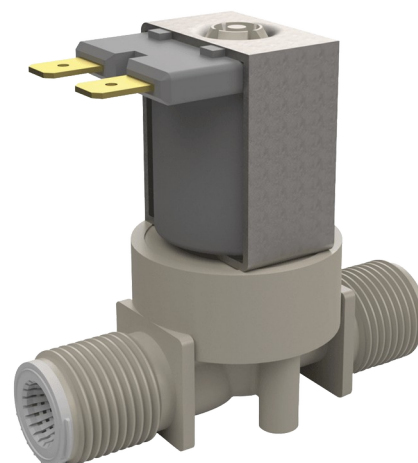

## Electrovanne

Réf. 495612

Pour les gammes TEMPOMATIC et BINOPTIC lavabo

Prix public indicatif HT France 2024 : 66,00 €

### DESCRIPTION

Electrovanne - Réf. 495612

Electrovanne avec filtre.  
 Pour des produits des gammes TEMPOMATIC et BINOPTIC lavabo.  
 Raccords M3/8".  
 Fonctionne avec une alimentation 12V.  
 Dimensions : 64 x 50 mm.

### CARACTÉRISTIQUES TECHNIQUES

Electrovanne - Réf. 495612

Alimentation	12 V
Raccordement	M 3/8"
Technologie	Électronique
Hauteur	50 mm
Longueur	64 mm
Normes	