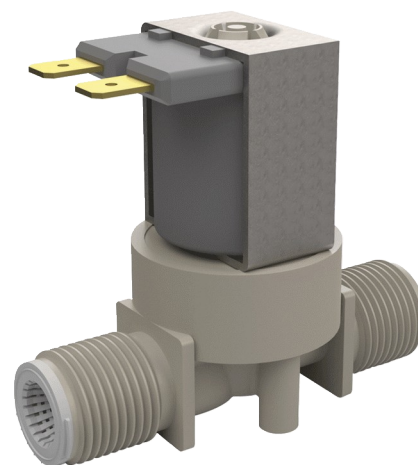

## Electrovanne

Réf. 495612

Pour les gammes TEMPOMATIC et BINOPTIC lavabo

Prix public indicatif HT Benelux 2024 : 66,00 €

### DESCRIPTION

Electrovanne - Réf. 495612

Electrovanne avec filtre.  
 Pour des produits des gammes TEMPOMATIC et BINOPTIC lavabo.  
 Raccords M3/8".  
 Fonctionne avec une alimentation 12V.  
 Dimensions : 64 x 50 mm.

### CARACTÉRISTIQUES TECHNIQUES

Electrovanne - Réf. 495612

Alimentation	12 V
Raccordement	M 3/8"
Technologie	Électronique
Hauteur	50 mm
Longueur	64 mm
Normes	