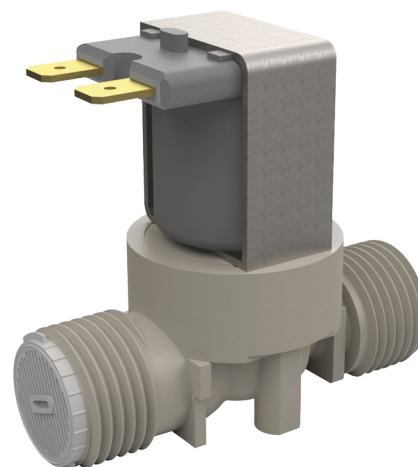

## Electrovanne

Réf. 495626

Pour la gamme TEMPOMATIC

Prix public indicatif HT France 2025 : 69,00 €

### DESCRIPTION

Electrovanne - Réf. 495626

Electrovanne avec filtre.  
 Pour des produits de la gamme TEMPOMATIC.  
 Raccords M1/2".  
 Fonctionne avec une alimentation 12V.  
 Dimensions : 62 x 50 mm.

### CARACTÉRISTIQUES TECHNIQUES

Electrovanne - Réf. 495626

Alimentation	12 V
Raccordement	1/2"
Technologie	Électronique
Hauteur	50 mm
Longueur	62 mm
Normes	