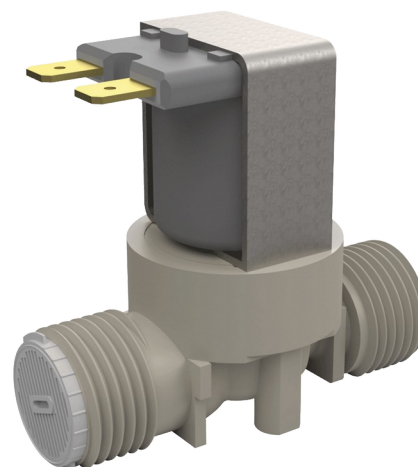

Electrovanne

Réf. 495626

Pour la gamme TEMPOMATIC

Prix public indicatif HT France 2025 : 69,00 €

DESCRIPTION

Electrovanne - Réf. 495626

Electrovanne avec filtre.
 Pour des produits de la gamme TEMPOMATIC.
 Raccords M1/2".
 Fonctionne avec une alimentation 12V.
 Dimensions : 62 x 50 mm.

AVANTAGES

Maintenance aisée

CARACTÉRISTIQUES TECHNIQUES

Electrovanne - Réf. 495626

| | |
|--------------|-------------------------------------------------------------------------------------|
| Alimentation | 12 V |
| Raccordement | 1/2" |
| Technologie | Électronique |
| Hauteur | 50 mm |
| Longueur | 62 mm |
| Normes |  |