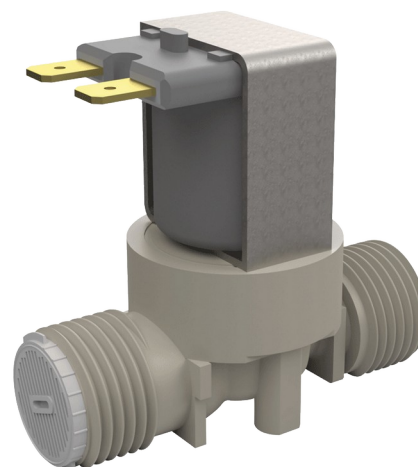

Electrovanne

Réf. 495626

Pour la gamme TEMPOMATIC

Prix public indicatif HT France 2025 : 69,00 €

DESCRIPTION

Electrovanne - Réf. 495626

Electrovanne avec filtre.
 Pour des produits de la gamme TEMPOMATIC.
 Raccords M1/2".
 Fonctionne avec une alimentation 12V.
 Dimensions : 62 x 50 mm.

AVANTAGES

Maintenance aisée

CARACTÉRISTIQUES TECHNIQUES

Electrovanne - Réf. 495626

Alimentation	12 V
Raccordement	1/2"
Technologie	Électronique
Hauteur	50 mm
Longueur	62 mm
Normes	