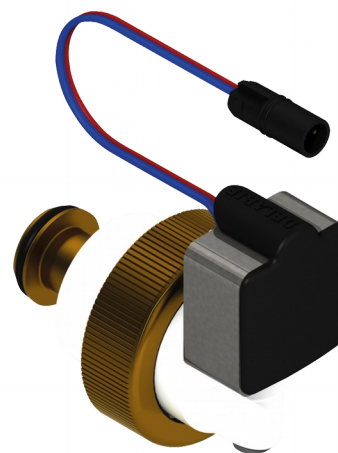

## Module électronique

Réf. 461032

Pour TEMPOMATIC WC bicommande

Prix public indicatif HT France 2024 : 150,00 €

### DESCRIPTION

Module électronique - Réf. 461032

Module électronique : cartouche et électrovanne.

Double commande.

Raccord : 1" 1/4

Dimensions : Ø 4

Pour TEMPOMATIC WC bicommande.

### CARACTÉRISTIQUES TECHNIQUES

Module électronique - Réf. 461032

Raccordement	1" 1/4
Diamètre	Ø 4