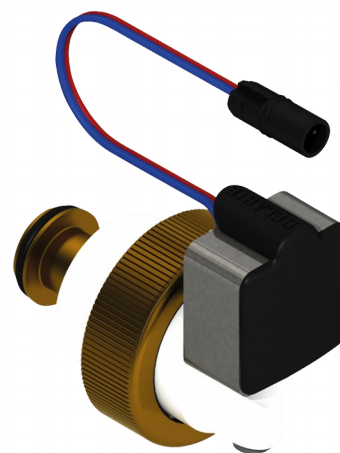

Module électronique

Réf. 461032

Pour TEMPOMATIC WC bicommande

Prix public indicatif HT France 2024 : 150,00 €

DESCRIPTION

Module électronique - Réf. 461032

Module électronique : cartouche et électrovanne.

Double commande.

Raccord : 1" 1/4

Dimensions : Ø 4

Pour TEMPOMATIC WC bicommande.

AVANTAGES

Bicommande : électronique et déclenchement souple

Maintenance aisée

CARACTÉRISTIQUES TECHNIQUES

Module électronique - Réf. 461032

Raccordement	1" 1/4
Diamètre	Ø 4