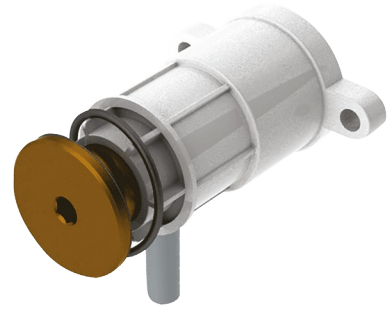

Pompe

Réf. 51058M

Pour distributeurs de savon 51058X

Prix public indicatif HT France 2024 : 60,00 €

DESCRIPTION

Pompe - Réf. 51058M

Mécanisme de pompe.
Pompe pour distributeur de savon mécanique à déclenchement souple.
Compatible avec les distributeurs de savon de références 51058...
Dimensions : 55,4 x 36 mm, Ø 26,5

AVANTAGES

Déclenchement souple

Compatible avec la gamme 51058X

CARACTÉRISTIQUES TECHNIQUES

Pompe - Réf. 51058M

Technologie

Mécanique