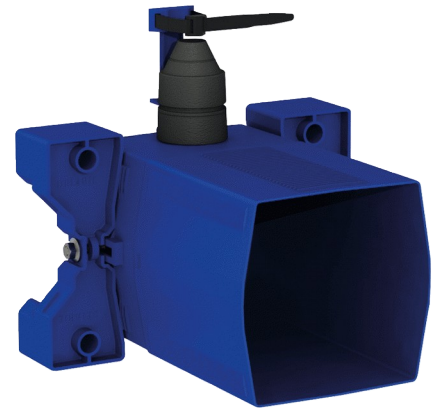

# Boîtier d'encastrement étanche pour TEMPOFLUX 3 WC

Réf. 763BOX

Pour robinetterie temporisée de WC - Kit 1/2

Prix public indicatif HT France 2024 : 173,00 €

## DESCRIPTION

**Boîtier d'encastrement étanche pour TEMPOFLUX 3 WC - Réf. 763BOX**

Boîtier d'encastrement étanche, kit 1/2 :  
 Pour système de chasse d'eau sans réservoir par connexion directe à la canalisation.  
 Compatible avec robinetterie temporisée pour WC.  
 Colletette avec joint d'étanchéité.  
 Raccordement hydraulique par l'extérieur et maintenance par l'avant.  
 Installation modulable (rails, mur plein, panneau).  
 Compatible avec les parements de 10 à 120 mm (en respectant la profondeur d'encastrement minimum de 93 mm).  
 Adaptable tuyaux d'alimentation standard ou "pipe in pipe".  
 Robinet d'arrêt et de réglage de débit, module de déclenchement et cartouche intégrés et accessibles par l'avant.  
 Protection antisiphonique à l'intérieur du boîtier.  
 Purge du réseau sécurisée sans élément sensible.  
 Sortie avec douille pour tube PVC Ø 26/32.  
 Garantie 30 ans.  
 A commander avec les plaques de commande de références 763000, 763040, 763041ou 763030.

## AVANTAGES

Installation encastrable aisée

Boîtier 100% étanche

Adaptable à l'épaisseur de cloison

## CARACTÉRISTIQUES TECHNIQUES

**Boîtier d'encastrement étanche pour TEMPOFLUX 3 WC - Réf. 763BOX**

Raccordement	F3/4"
Technologie	Temporisée
Hauteur	150 mm
Profondeur	93 à 190 mm
Largeur	225 mm
Normes	 
Garantie	