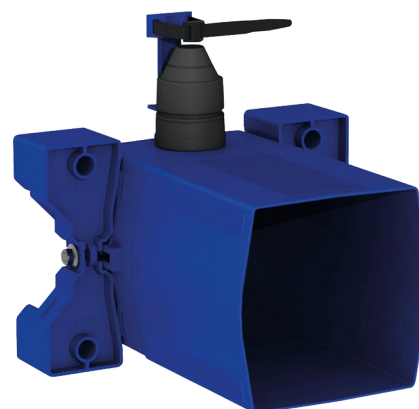

# Boîtier d'encastrement étanche pour TEMPOFLUX 3 WC

Réf. 763BOX

Pour robinetterie temporisée de WC - Kit 1/2

Prix public indicatif HT France 2025 : 178,00 €

## DESCRIPTION

Boîtier d'encastrement étanche pour TEMPOFLUX 3 WC - Réf. 763BOX

Boîtier d'encastrement étanche, kit 1/2 :  
 Pour système de chasse d'eau sans réservoir par connexion directe à la canalisation.  
 Compatible avec robinetterie temporisée pour WC.  
 Colletette avec joint d'étanchéité.  
 Raccordement hydraulique par l'extérieur et maintenance par l'avant.  
 Installation modulable (rails, mur plein, panneau).  
 Compatible avec les parements de 10 à 120 mm (en respectant la profondeur d'encastrement minimum de 93 mm).  
 Adaptable tuyaux d'alimentation standard ou "pipe in pipe".  
 Robinet d'arrêt et de réglage de débit, module de déclenchement et cartouche intégrés et accessibles par l'avant.  
 Protection antisiphonique à l'intérieur du boîtier.  
 Purge du réseau sécurisée sans élément sensible.  
 Sortie avec douille pour tube PVC Ø 26/32.  
 Garantie 30 ans.  
 A commander avec les plaques de commande de références 763000, 763040, 763041ou 763030.

## CARACTÉRISTIQUES TECHNIQUES

Boîtier d'encastrement étanche pour TEMPOFLUX 3 WC - Réf. 763BOX

Raccordement	F3/4"
Technologie	Temporisée
Hauteur	150 mm
Profondeur	93 à 190 mm
Largeur	225 mm
Normes	 
Garantie	