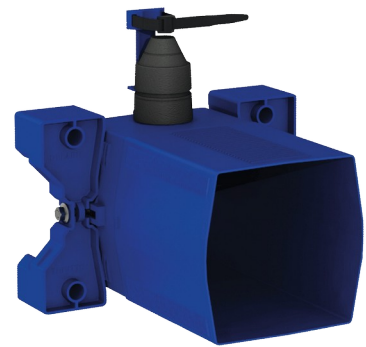

# Boîtier d'encastrement étanche pour TEMPOMATIC WC

Réf. 464SBOX

Sur secteur, Kit 1/2

Prix public indicatif HT France 2024 : 208,00 €

## DESCRIPTION

Boîtier d'encastrement étanche pour TEMPOMATIC WC - Réf. 464SBOX

Boîtier d'encastrement étanche, kit 1/2 :  
 Pour système de chasse d'eau sans réservoir : par connexion directe à la canalisation.  
 Compatible avec robinetterie électronique pour WC.  
 Compatible alimentation sur secteur 230/6 V (câble et transformateur fournis).  
 Colerette avec joint d'étanchéité.  
 Raccordement hydraulique par l'extérieur et maintenance par l'avant.  
 Installation modulable (rails, mur plein, panneau).  
 Compatible avec les parements de 10 à 120 mm (en respectant la profondeur d'encastrement minimum de 93 mm).  
 Adaptable tuyaux d'alimentation standard ou "pipe in pipe".  
 Robinet d'arrêt et de réglage de débit, module de déclenchement et électronique intégrés et accessibles par l'avant.  
 Protection antisiphonique à l'intérieur du boîtier.  
 Purge du réseau sécurisée sans élément sensible.  
 Sortie avec douille pour tube PVC Ø26/32.  
 Garantie 30 ans.  
 A commander avec les plaques de commande de références 464000, 464050, 465000 ou 465050.

## CARACTÉRISTIQUES TECHNIQUES

Boîtier d'encastrement étanche pour TEMPOMATIC WC - Réf. 464SBOX

Raccordement	F3/4"
Hauteur	150 mm
Profondeur	93 à 190 mm
Largeur	225 mm
Normes	 
Garantie	