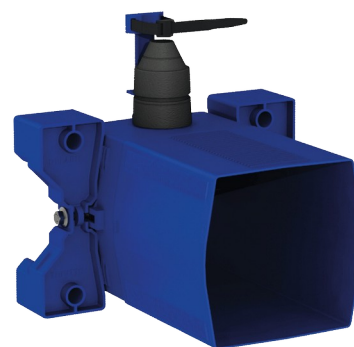

Boîtier d'encastrement étanche pour TEMPOMATIC WC

Réf. 464SBOX

Sur secteur, Kit 1/2

Prix public indicatif HT France 2025 : 214,00 €

DESCRIPTION

Boîtier d'encastrement étanche pour TEMPOMATIC WC - Réf. 464SBOX

Boîtier d'encastrement étanche, kit 1/2 :
 Pour système de chasse d'eau sans réservoir : par connexion directe à la canalisation.
 Compatible avec robinetterie électronique pour WC.
 Compatible alimentation sur secteur 230/6 V (câble et transformateur fournis).
 Colerette avec joint d'étanchéité.
 Raccordement hydraulique par l'extérieur et maintenance par l'avant.
 Installation modulable (rails, mur plein, panneau).
 Compatible avec les parements de 10 à 120 mm (en respectant la profondeur d'encastrement minimum de 93 mm).
 Adaptable tuyaux d'alimentation standard ou "pipe in pipe".
 Robinet d'arrêt et de réglage de débit, module de déclenchement et électronique intégrés et accessibles par l'avant.
 Protection antisiphonique à l'intérieur du boîtier.
 Purge du réseau sécurisée sans élément sensible.
 Sortie avec douille pour tube PVC Ø26/32.
 Garantie 30 ans.
 A commander avec les plaques de commande de références 464000, 464050, 465000 ou 465050.

CARACTÉRISTIQUES TECHNIQUES

Boîtier d'encastrement étanche pour TEMPOMATIC WC - Réf. 464SBOX

Raccordement	F3/4"
Hauteur	150 mm
Profondeur	93 à 190 mm
Largeur	225 mm
Normes	 
Garantie	

AVANTAGES

-  Installation encastrable aisée
-  Boîtier 100% étanche
-  Adaptable à l'épaisseur de cloison
-  Compatibilité alimentation secteur