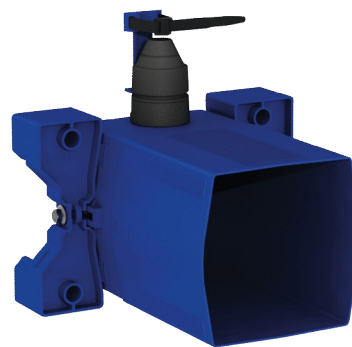

# Boîtier d'encastement étanche pour TEMPOMATIC WC

Réf. 464SBOX

Sur secteur, Kit 1/2

Prix public indicatif HT France 2024 : 208,00 €

## DESCRIPTION

**Boîtier d'encastement étanche pour TEMPOMATIC WC - Réf. 464SBOX**

Boîtier d'encastement étanche, kit 1/2 :  
 Pour système de chasse d'eau sans réservoir : par connexion directe à la canalisation.  
 Compatible avec robinetterie électronique pour WC.  
 Compatible alimentation sur secteur 230/6 V (câble et transformateur fournis).  
 Colerette avec joint d'étanchéité.  
 Raccordement hydraulique par l'extérieur et maintenance par l'avant.  
 Installation modulable (rails, mur plein, panneau).  
 Compatible avec les parements de 10 à 120 mm (en respectant la profondeur d'encastrement minimum de 93 mm).  
 Adaptable tuyaux d'alimentation standard ou "pipe in pipe".  
 Robinet d'arrêt et de réglage de débit, module de déclenchement et électronique intégrés et accessibles par l'avant.  
 Protection antisiphonique à l'intérieur du boîtier.  
 Purge du réseau sécurisée sans élément sensible.  
 Sortie avec douille pour tube PVC Ø26/32.  
 Garantie 30 ans.  
 A commander avec les plaques de commande de références 464000, 464050, 465000 ou 465050.

## CARACTÉRISTIQUES TECHNIQUES

**Boîtier d'encastement étanche pour TEMPOMATIC WC - Réf. 464SBOX**

Raccordement	F3/4"
Hauteur	150 mm
Profondeur	93 à 190 mm
Largeur	225 mm
Normes	
Garantie	