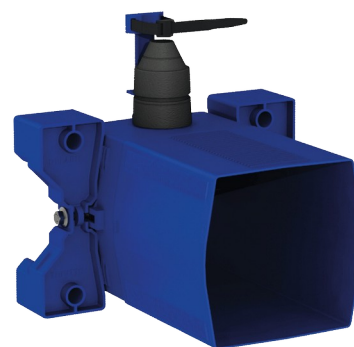

Boîtier d'encastrement étanche pour TEMPOMATIC WC

Réf. 464SBOX

Sur secteur, Kit 1/2

Prix public indicatif HT France 2025 : 214,00 €

DESCRIPTION

Boîtier d'encastrement étanche pour TEMPOMATIC WC - Réf. 464SBOX

Boîtier d'encastrement étanche, kit 1/2 :
 Pour système de chasse d'eau sans réservoir : par connexion directe à la canalisation.
 Compatible avec robinetterie électronique pour WC.
 Compatible alimentation sur secteur 230/6 V (câble et transformateur fournis).
 Colletette avec joint d'étanchéité.
 Raccordement hydraulique par l'extérieur et maintenance par l'avant.
 Installation modulable (rails, mur plein, panneau).
 Compatible avec les parements de 10 à 120 mm (en respectant la profondeur d'encastrement minimum de 93 mm).
 Adaptable tuyaux d'alimentation standard ou "pipe in pipe".
 Robinet d'arrêt et de réglage de débit, module de déclenchement et électronique intégrés et accessibles par l'avant.
 Protection antisiphonique à l'intérieur du boîtier.
 Purge du réseau sécurisée sans élément sensible.
 Sortie avec douille pour tube PVC Ø26/32.
 Garantie 30 ans.
 A commander avec les plaques de commande de références 464000, 464050, 465000 ou 465050.

CARACTÉRISTIQUES TECHNIQUES

Boîtier d'encastrement étanche pour TEMPOMATIC WC - Réf. 464SBOX

Raccordement	F3/4"
Hauteur	150 mm
Profondeur	93 à 190 mm
Largeur	225 mm
Normes	 
Garantie	

AVANTAGES

-  Installation encastrable aisée
-  Boîtier 100% étanche
-  Adaptable à l'épaisseur de cloison
-  Compatibilité alimentation secteur