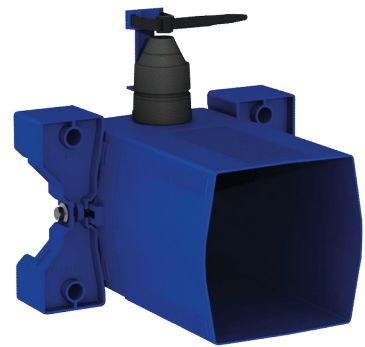

# Boîtier d'encastrement étanche pour TEMPOMATIC WC

Réf. 464SBOX

Sur secteur, Kit 1/2

Prix public indicatif HT France 2025 : 214,00 €

## DESCRIPTION

**Boîtier d'encastrement étanche pour TEMPOMATIC WC - Réf. 464SBOX**

Boîtier d'encastrement étanche, kit 1/2 :  
 Pour système de chasse d'eau sans réservoir : par connexion directe à la canalisation.  
 Compatible avec robinetterie électronique pour WC.  
 Compatible alimentation sur secteur 230/6 V (câble et transformateur fournis).  
 Colletette avec joint d'étanchéité.  
 Raccordement hydraulique par l'extérieur et maintenance par l'avant.  
 Installation modulable (rails, mur plein, panneau).  
 Compatible avec les parements de 10 à 120 mm (en respectant la profondeur d'encastrement minimum de 93 mm).  
 Adaptable tuyaux d'alimentation standard ou "pipe in pipe".  
 Robinet d'arrêt et de réglage de débit, module de déclenchement et électronique intégrés et accessibles par l'avant.  
 Protection antisiphonique à l'intérieur du boîtier.  
 Purge du réseau sécurisée sans élément sensible.  
 Sortie avec douille pour tube PVC Ø26/32.  
 Garantie 30 ans.  
 A commander avec les plaques de commande de références 464000, 464050, 465000 ou 465050.

## CARACTÉRISTIQUES TECHNIQUES

**Boîtier d'encastrement étanche pour TEMPOMATIC WC - Réf. 464SBOX**

Raccordement	F3/4"
Hauteur	150 mm
Profondeur	93 à 190 mm
Largeur	225 mm
Normes	 
Garantie	