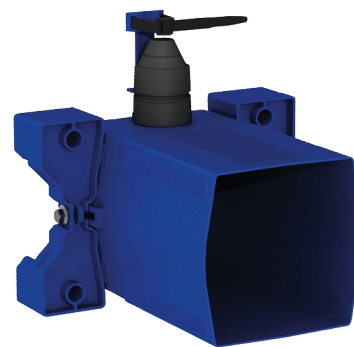

# Boîtier d'encastement étanche pour TEMPOMATIC WC

Réf. 464SBOX

Sur secteur, Kit 1/2

Prix public indicatif HT France 2024 : 208,00 €

## DESCRIPTION

**Boîtier d'encastement étanche pour TEMPOMATIC WC - Réf. 464SBOX**

Boîtier d'encastement étanche, kit 1/2 :  
 Pour système de chasse d'eau sans réservoir : par connexion directe à la canalisation.  
 Compatible avec robinetterie électronique pour WC.  
 Compatible alimentation sur secteur 230/6 V (câble et transformateur fournis).  
 Colerette avec joint d'étanchéité.  
 Raccordement hydraulique par l'extérieur et maintenance par l'avant.  
 Installation modulable (rails, mur plein, panneau).  
 Compatible avec les parements de 10 à 120 mm (en respectant la profondeur d'encastrement minimum de 93 mm).  
 Adaptable tuyaux d'alimentation standard ou "pipe in pipe".  
 Robinet d'arrêt et de réglage de débit, module de déclenchement et électronique intégrés et accessibles par l'avant.  
 Protection antisiphonique à l'intérieur du boîtier.  
 Purge du réseau sécurisée sans élément sensible.  
 Sortie avec douille pour tube PVC Ø26/32.  
 Garantie 30 ans.  
 A commander avec les plaques de commande de références 464000, 464050, 465000 ou 465050.

## CARACTÉRISTIQUES TECHNIQUES

**Boîtier d'encastement étanche pour TEMPOMATIC WC - Réf. 464SBOX**

Raccordement	F3/4"
Hauteur	150 mm
Profondeur	93 à 190 mm
Largeur	225 mm
Normes	
Garantie	