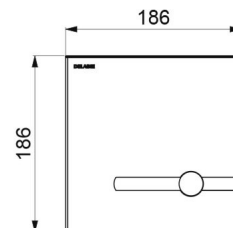

Plaque de commande TEMPOMATIC bicommande pour WC - Réf. 464000

Alimentation	Secteur 230/6 V
Raccordement	F3/4"
Technologie	Électronique et temporisée
Longueur	186 mm
Largeur	186 mm
Finition	Inox satiné
Normes	 