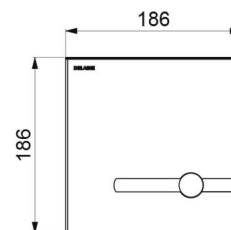

Alimentation	Secteur 230/6 V
Raccordement	F3/4"
Technologie	Électronique et temporisée
Longueur	186 mm
Largeur	186 mm
Finition	Inox satiné
Normes	 

Garantie

30
ANS
GARANTIE

Réparabilité

50
ANS
RÉPARABILITÉ
