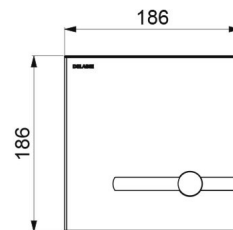

Plaque de commande TEMPOMATIC bicommande pour WC - Réf. 464000

Alimentation	Secteur 230/6 V
Raccordement	F3/4"
Technologie	Électronique et temporisée
Longueur	186 mm
Largeur	186 mm
Finition	Inox satiné
Normes	 