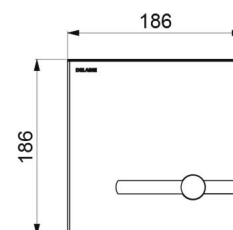

## CARACTÉRISTIQUES TECHNIQUES

Plaque de commande TEMPOMATIC bicommande pour WC - Réf. 464000

|              |   |
|--------------|---|
| Alimentation | Secteur 230/6 V   |
| Raccordement | F3/4"   |
| Technologie  | Électronique et temporisée  |
| Longueur     | 186 mm  |
| Largeur      | 186 mm  |
| Finition     | Inox satiné   |
| Normes       |   |