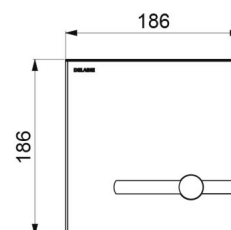

Alimentation sur secteur 230/6 V (câble et transformateur fournis).  
Plaque Inox brossé 186 x 186 mm et bouton en métal chromé avec électronique embarquée.

Fixation mécanique de la plaque de commande.

## CARACTÉRISTIQUES TECHNIQUES

Plaque de commande TEMPOMATIC bicommande pour WC - Réf. 464000

Alimentation	Secteur 230/6 V
Raccordement	F3/4"
Technologie	Électronique et temporisée
Longueur	186 mm
Largeur	186 mm
Finition	Inox satiné
Normes	 