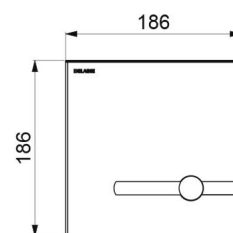

AVANTAGES

Hygiène totale : absence de contact manuel

Chasse directe : pas de stagnation d'eau

Déclenchement volontaire ou automatique

Alimentation par piles 123 Lithium 6 V