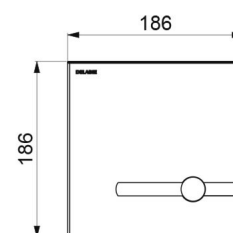

AVANTAGES

Hygiène totale : absence de contact manuel

Chasse directe : pas de stagnation d'eau

Déclenchement volontaire ou automatique

Alimentation par piles 123 Lithium 6 V