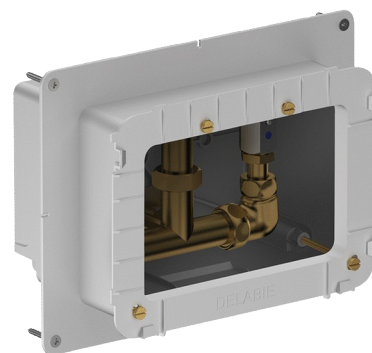

Boîtier d'encastrement étanche pour SECURITHERM de douche

Réf. 792BOX

Étanche, kit 1/2

Prix public indicatif HT France 2024 : 269,00 €

DESCRIPTION

Boîtier d'encastrement étanche pour SECURITHERM de douche - Réf. 792BOX

Boîtier d'encastrement étanche kit 1/2 :
 Pour mitigeur de douche thermostatique.
 Épaisseur de parement réglable de 16 à 30 mm.
 Garantie 30 ans.
 À commander avec les plaques de commande de références : 792452, 792459, 792218 ou 792219.

AVANTAGES

Installation encastrable dans le mur

Système testé à plus de 500 000 manœuvres

Boîtier 100% étanche

CARACTÉRISTIQUES TECHNIQUES

Boîtier d'encastrement étanche pour SECURITHERM de douche - Réf. 792BOX

Raccordement	1/2"
Technologie	Électronique et temporisée
Hauteur	140 mm
Profondeur	130 mm
Longueur	260 mm
Largeur	200 mm
Normes	ACS  
Garantie	