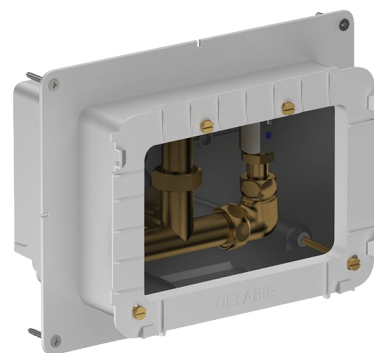

Boîtier d'encastrement étanche pour SECURITHERM de douche

Réf. 792BOX

Étanche, kit 1/2

Prix public indicatif HT France 2024 : 269,00 €

DESCRIPTION

Boîtier d'encastrement étanche pour SECURITHERM de douche - Réf. 792BOX

Boîtier d'encastrement étanche kit 1/2 :
 Pour mitigeur de douche thermostatique.
 Épaisseur de parement réglable de 16 à 30 mm.
 Garantie 30 ans.
 À commander avec les plaques de commande de références : 792452, 792459, 792218 ou 792219.

AVANTAGES

Installation encastrable dans le mur

Système testé à plus de 500 000 manœuvres

Boîtier 100% étanche

CARACTÉRISTIQUES TECHNIQUES

Boîtier d'encastrement étanche pour SECURITHERM de douche - Réf. 792BOX

Raccordement	1/2"
Technologie	Électronique et temporisée
Hauteur	140 mm
Profondeur	130 mm
Longueur	260 mm
Largeur	200 mm
Normes	ACS  
Garantie	