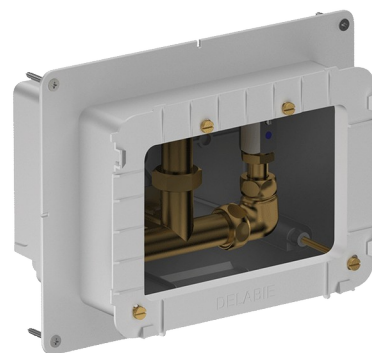

# Boîtier d'encastrement étanche pour SECURITHERM de douche

Réf. 792BOX

Étanche, kit 1/2

Prix public indicatif HT France 2025 : 277,00 €

## DESCRIPTION

Boîtier d'encastrement étanche pour SECURITHERM de douche - Réf. 792BOX

Boîtier d'encastrement étanche kit 1/2 :  
 Pour mitigeur de douche thermostatique.  
 Épaisseur de parement réglable de 16 à 30 mm.  
 Garantie 30 ans.  
 À commander avec les plaques de commande de références : 792452, 792459, 792218 ou 792219.

## AVANTAGES

Installation encastrable dans le mur

Système testé à plus de 500 000 manœuvres

Boîtier 100% étanche

## CARACTÉRISTIQUES TECHNIQUES

Boîtier d'encastrement étanche pour SECURITHERM de douche - Réf. 792BOX

Raccordement	1/2"
Technologie	Électronique et temporisée
Hauteur	140 mm
Profondeur	130 mm
Longueur	260 mm
Largeur	200 mm
Normes	ACS  
Garantie	