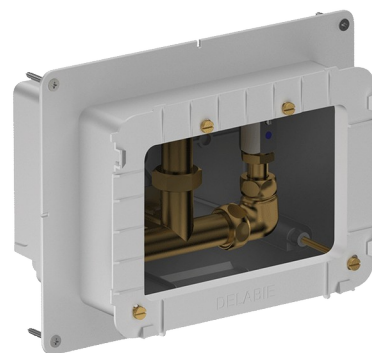

Boîtier d'encastrement étanche pour SECURITHERM de douche

Réf. 792BOX

Étanche, kit 1/2

Prix public indicatif HT France 2025 : 277,00 €

DESCRIPTION

Boîtier d'encastrement étanche pour SECURITHERM de douche - Réf. 792BOX

Boîtier d'encastrement étanche kit 1/2 :
 Pour mitigeur de douche thermostatique.
 Épaisseur de parement réglable de 16 à 30 mm.
 Garantie 30 ans.
 À commander avec les plaques de commande de références : 792452, 792459, 792218 ou 792219.

AVANTAGES

Installation encastrable dans le mur

Système testé à plus de 500 000 manœuvres

Boîtier 100% étanche

CARACTÉRISTIQUES TECHNIQUES

Boîtier d'encastrement étanche pour SECURITHERM de douche - Réf. 792BOX

Raccordement	1/2"
Technologie	Électronique et temporisée
Hauteur	140 mm
Profondeur	130 mm
Longueur	260 mm
Largeur	200 mm
Normes	ACS  
Garantie	