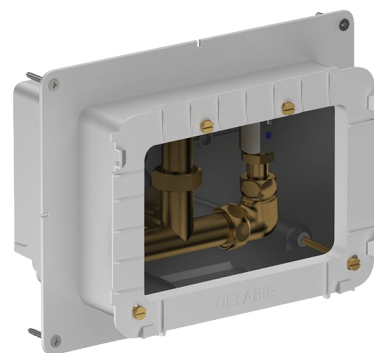

## Boîtier d'encastrement étanche pour SECURITHERM de douche

Réf. 792BOX

Étanche, kit 1/2

Prix public indicatif HT France 2025 : 277,00 €

### DESCRIPTION

Boîtier d'encastrement étanche pour SECURITHERM de douche - Réf. 792BOX

Boîtier d'encastrement étanche kit 1/2 :  
 Pour mitigeur de douche thermostatique.  
 Épaisseur de parement réglable de 16 à 30 mm.  
 Garantie 30 ans.  
 À commander avec la plaque de commande seule référence 792218 ou l'ensemble de douche référence 792219.

### AVANTAGES

Installation encastrable dans le mur

Système testé à plus de 500 000 manœuvres

Boîtier 100% étanche

### CARACTÉRISTIQUES TECHNIQUES

Boîtier d'encastrement étanche pour SECURITHERM de douche - Réf. 792BOX

Raccordement	1/2"
Technologie	Électronique et temporisée
Hauteur	140 mm
Profondeur	130 mm
Longueur	260 mm
Largeur	200 mm
Normes	ACS  
Garantie	