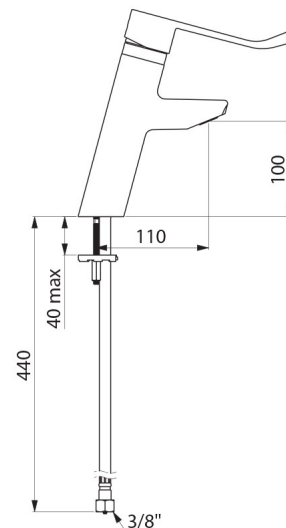

Mitigeur de lavabo à équilibrage de pression **SECURITHERM EP BIOSAFE**

Réf. 2921LEP

Mitigeur mécanique monotrou H.100 L.110

Prix public indicatif HT France 2024 : 331,00 €

DESCRIPTION

Mitigeur de lavabo à équilibrage de pression SECURITHERM EP BIOSAFE
- Réf. 2921LEP

Mitigeur de lavabo mécanique à équilibrage de pression sur gorge. Mitigeur monotrou avec bec H.100 L.110 équipé d'une sortie BIOSAFE hygiénique.

Bec adapté à la pose d'un filtre terminal BIOFIL.

Cartouche céramique Ø 35 à équilibrage de pression avec butée de température maximale pré réglée.

Sécurité antibrûlure totale : débit d'EC restreint en cas de coupure d'EF (et inversement).

Température constante quelles que soient les variations de pression et de débit dans le réseau.

Bec avec tube à intérieur lisse, sans niche bactérienne, et à très faible contenance d'eau.

La vitesse de l'eau dans ce tube réduit considérablement le développement du biofilm.

Possibilité de réaliser aisément un choc thermique sans démontage de la manette ni coupure de l'alimentation en eau froide.

Corps à très faible contenance d'eau (limite les niches bactériennes).

Débit régulé à 5 l/min.

Commande par levier Hygiène L.150.

Sans tirette ni vidage.

Flexibles PEX F3/8" tournants avec filtres et clapets antiretour.

Fixation renforcée par 2 tiges Inox.

Mitigeur mécanique à équilibrage de pression SECURITHERM particulièrement adapté pour les établissements de santé, EHPAD, hôpitaux et cliniques.

Mitigeur monotrou adapté aux personnes à mobilité réduite (PMR).

Mitigeur garanti 30 ans.

CARACTÉRISTIQUES TECHNIQUES

Mitigeur de lavabo à équilibrage de pression SECURITHERM EP BIOSAFE
- Réf. 2921LEP