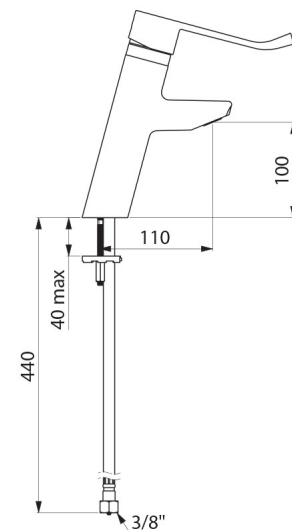

Mitigeur de lavabo à équilibrage de pression SECURITHERM EP BIOSAFE

Réf. 2921LEP

Mitigeur mécanique monotrou H.100 L.110

Prix public indicatif HT France 2025 : 341,00 €

DESCRIPTION

Mitigeur de lavabo à équilibrage de pression SECURITHERM EP BIOSAFE
- Réf. 2921LEP

Mitigeur de lavabo mécanique à équilibrage de pression sur gorge. Mitigeur monotrou avec bec H.100 L.110 équipé d'une sortie BIOSAFE hygiénique.

Bec adapté à la pose d'un filtre terminal BIOFIL.

Cartouche céramique Ø 35 à équilibrage de pression avec butée de température maximale prééglée.

Sécurité antibrûlure totale : débit d'EC restreint en cas de coupure d'EF (et inversement).

Température constante quelles que soient les variations de pression et de débit dans le réseau.

Bec avec tube à intérieur lisse, sans niche bactérienne, et à très faible contenance d'eau.

La vitesse de l'eau dans ce tube réduit considérablement le développement du biofilm.

Possibilité de réaliser aisément un choc thermique sans démontage de la manette ni coupure de l'alimentation en eau froide.

Corps à très faible contenance d'eau (limite les niches bactériennes).

Débit régulé à 5 l/min.

Commande par levier Hygiène L.150.

Sans tirette ni vidage.

Flexibles PEX F3/8" tournants avec filtres et clapets antiretour.

Fixation renforcée par 2 tiges Inox.

Mitigeur mécanique à équilibrage de pression SECURITHERM particulièrement adapté pour les établissements de santé, EHPAD, hôpitaux et cliniques.

Mitigeur monotrou adapté aux personnes à mobilité réduite (PMR).

Mitigeur garanti 30 ans.

CARACTÉRISTIQUES TECHNIQUES

Mitigeur de lavabo à équilibrage de pression SECURITHERM EP BIOSAFE
- Réf. 2921LEP