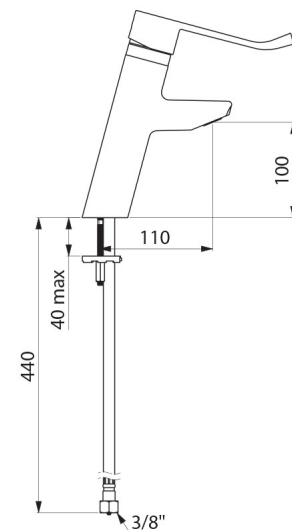

Mitigeur de lavabo à équilibrage de pression SECURITHERM EP BIOSAFE

Réf. 2921LEP

Mitigeur mécanique monotrou H.100 L.110

Prix public indicatif HT France 2025 : 341,00 €

DESCRIPTION

Mitigeur de lavabo à équilibrage de pression SECURITHERM EP BIOSAFE
- Réf. 2921LEP

Mitigeur de lavabo mécanique à équilibrage de pression sur gorge.
Mitigeur monotrou avec bec H.100 L.110 équipé d'une sortie BIOSAFE
hygiénique.

Bec adapté à la pose d'un filtre terminal BIOFIL.

Cartouche céramique Ø 35 à équilibrage de pression avec butée de
température maximale prééglée.

Sécurité antibrûlure totale : débit d'EC restreint en cas de coupure d'EF (et
inversement).

Température constante quelles que soient les variations de pression et de
débit dans le réseau.

Bec avec tube à intérieur lisse, sans niche bactérienne, et à très faible
contenance d'eau.

La vitesse de l'eau dans ce tube réduit considérablement le développement du
biofilm.

Possibilité de réaliser aisément un choc thermique sans démontage de la
manette ni coupure de l'alimentation en eau froide.

Corps à très faible contenance d'eau (limite les niches bactériennes).

Débit régulé à 5 l/min.

Commande par levier Hygiène L.150.

Sans tirette ni vidage.

Flexibles PEX F3/8" tournants avec filtres et clapets antiretour.

Fixation renforcée par 2 tiges Inox.

Mitigeur mécanique à équilibrage de pression SECURITHERM particulièrement
adapté pour les établissements de santé, EHPAD, hôpitaux et cliniques.

Mitigeur monotrou adapté aux personnes à mobilité réduite (PMR).

Mitigeur garanti 30 ans.

CARACTÉRISTIQUES TECHNIQUES

Mitigeur de lavabo à équilibrage de pression SECURITHERM EP BIOSAFE
- Réf. 2921LEP