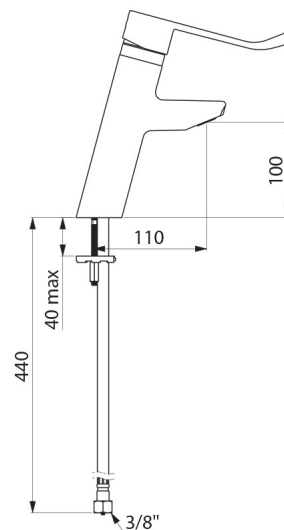

Mitigeur de lavabo à équilibrage de pression SECURITHERM EP BIOSAFE

Réf. 2921LEP

Mitigeur mécanique monotrou H.100 L.110

Prix public indicatif HT France 2024 : 331,00 €

DESCRIPTION

Mitigeur de lavabo à équilibrage de pression SECURITHERM EP BIOSAFE
- Réf. 2921LEP

Mitigeur de lavabo mécanique à équilibrage de pression sur gorge.
Mitigeur monotrou avec bec H.100 L.110 équipé d'une sortie BIOSAFE hygiénique.

Bec adapté à la pose d'un filtre terminal BIOFIL.

Cartouche céramique Ø 35 à équilibrage de pression avec butée de température maximale prééglée.

Sécurité antibrûlure totale : débit d'EC restreint en cas de coupure d'EF (et inversement).

Température constante quelles que soient les variations de pression et de débit dans le réseau.

Bec avec tube à intérieur lisse, sans niche bactérienne, et à très faible contenance d'eau.

La vitesse de l'eau dans ce tube réduit considérablement le développement du biofilm.

Possibilité de réaliser aisément un choc thermique sans démontage de la manette ni coupure de l'alimentation en eau froide.

Corps à très faible contenance d'eau (limite les niches bactériennes).

Débit régulé à 5 l/min.

Commande par levier Hygiène L.150.

Sans tirette ni vidage.

Flexibles PEX F3/8" tournants avec filtres et clapets antiretour.

Fixation renforcée par 2 tiges Inox.

Mitigeur mécanique à équilibrage de pression SECURITHERM particulièrement adapté pour les établissements de santé, EHPAD, hôpitaux et cliniques.

Mitigeur monotrou adapté aux personnes à mobilité réduite (PMR).

Mitigeur garanti 30 ans.

CARACTÉRISTIQUES TECHNIQUES

Mitigeur de lavabo à équilibrage de pression SECURITHERM EP BIOSAFE
- Réf. 2921LEP