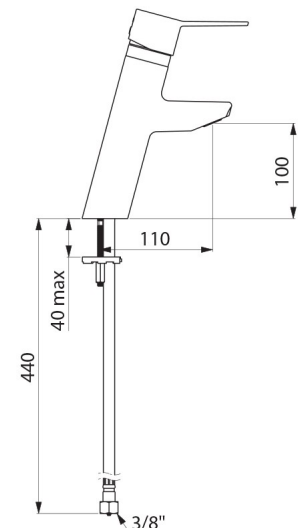

Mitigeur de lavabo à équilibrage de pression SECURITHERM EP BIOSAFE

Réf. 2921TEP

Mitigeur mécanique monotrou H.100 L.110

Prix public indicatif HT France 2025 : 325,00 €

DESCRIPTION

Mitigeur de lavabo à équilibrage de pression SECURITHERM EP BIOSAFE
- Réf. 2921TEP

Mitigeur de lavabo mécanique à équilibrage de pression sur gorge. Mitigeur monotrou avec bec H.100 L.110 équipé d'une sortie BIOSAFE hygiénique.

Bec adapté à la pose d'un filtre terminal BIOFIL.

Cartouche céramique Ø 35 à équilibrage de pression avec butée de température maximale prééglée.

Sécurité antibrûlure totale : débit d'EC restreint en cas de coupure d'EF (et inversement).

Température constante quelles que soient les variations de pression et de débit dans le réseau.

Bec avec tube à intérieur lisse, sans niche bactérienne, et à très faible contenance d'eau.

La vitesse de l'eau dans ce tube réduit considérablement le développement du biofilm.

Possibilité de réaliser aisément un choc thermique sans démontage de la manette ni coupure de l'alimentation en eau froide.

Corps à très faible contenance d'eau (limite les niches bactériennes).

Débit régulé à 5 l/min.

Commande par manette pleine.

Sans tirette ni vidage.

Flexibles PEX F3/8" tournants avec filtres et clapets antiretour.

Fixation renforcée par 2 tiges Inox.

Mitigeur mécanique à équilibrage de pression SECURITHERM particulièrement adapté pour les établissements de santé, EHPAD, hôpitaux et cliniques.

Mitigeur monotrou adapté aux personnes à mobilité réduite (PMR).

Mitigeur garanti 30 ans.

CARACTÉRISTIQUES TECHNIQUES

Mitigeur de lavabo à équilibrage de pression SECURITHERM EP BIOSAFE
- Réf. 2921TEP