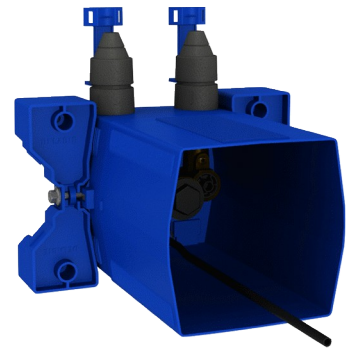

Boîtier d'encastrement TEMPOMIX 3 lavabo

Réf. 794BOX3

Étanche, kit 1/2

Prix public indicatif HT France 2024 : 375,00 €

DESCRIPTION

Boîtier d'encastrement TEMPOMIX 3 lavabo - Réf. 794BOX3

Boîtier d'encastrement étanche pour TEMPOMIX 3 lavabo kit 1/2 :

- Colerette avec joint d'étanchéité.
 - Raccordement hydraulique par l'extérieur et maintenance par l'avant.
 - Installation modulable (rails, mur plein, panneau).
 - Compatible avec les parements de 10 à 120 mm (en respectant la profondeur d'encastrement minimum de 93 mm).
 - Adaptable tuyaux d'alimentation standard ou "pipe in pipe".
 - Robinets d'arrêt et de réglage de débit, filtres, clapets antiretour et cartouche intégrés et accessibles par l'avant.
 - Mitigeur TEMPOMIX 3 F1/2" monocommande.
 - Livraison en 2 kits : purge du réseau sécurisée sans élément sensible.
- Garantie 30 ans.

À commander avec les plaques de commande de références 794200 ou 794250.

CARACTÉRISTIQUES TECHNIQUES

Boîtier d'encastrement TEMPOMIX 3 lavabo - Réf. 794BOX3

Raccordement	F1/2"
Technologie	Temporisée
Hauteur	150 mm
Profondeur	93 - 190 mm
Largeur	225 mm
Débit	3 l/min
Normes	ACS  
Garantie	