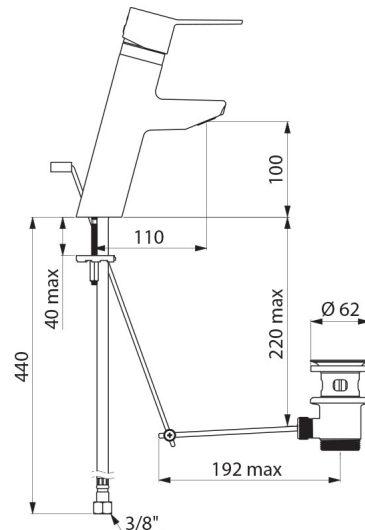

AVANTAGES

Débit restreint de l'EC en cas de coupure d'EF

Hygiène : corps à très faible contenance d'eau

Fonction choc thermique sans démontage du levier

Butée de température maximale pré réglée