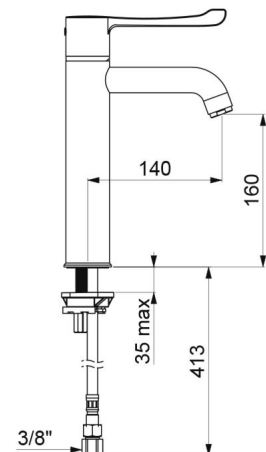

Mitigeur d'évier thermostatique séquentiel SECURITHERM

Réf. H96201BEL

Mitigeur thermostatique monotrou séquentiel H.160 L.140

Prix public indicatif HT France 2025 : 459,00 €

DESCRIPTION

Mitigeur d'évier thermostatique séquentiel SECURITHERM - Réf. H96201BEL

Mitigeur d'évier thermostatique SECURITHERM sur gorge.
Mitigeur thermostatique séquentiel : ouverture et fermeture sur l'eau froide.
Mitigeur monotrou avec bec courbé H.160 L.140 équipé d'un brise-jet hygiénique sans rétention d'impuretés et résistant aux chocs thermiques.
Sécurité antibrûlure : fermeture automatique en cas de coupure d'eau froide ou d'eau chaude.
Isolation thermique antibrûlure Securitouch.
Aucun risque d'intercommunication entre l'eau chaude et l'eau froide.
Cartouche thermostatique séquentielle antitartre pour réglage monocommande du débit et de la température.
Température réglable de l'eau froide jusqu'à 40°C avec butée de température verrouillée à 40°C.
Possibilité de réaliser chocs thermique et chimique.
Corps et bec à intérieur lisse et à faible contenance d'eau.
Débit régulé à 9 l/min.
Commande sans contact manuel par levier Hygiène L.146.
Sans tirette ni vidage.
Flexibles PEX F3/8" avec filtres et clapets antiretour.
Fixation renforcée par 2 tiges Inox.
Mitigeur particulièrement adapté pour les établissements de santé, EHPAD, hôpitaux et cliniques.
Adapté aux PMR.
Garantie 30 ans.

CARACTÉRISTIQUES TECHNIQUES

Mitigeur d'évier thermostatique séquentiel SECURITHERM - Réf. H96201BEL

Alimentation	3/8"
Technologie	Mitigeur thermostatique séquentiel
Hauteur de goutte	160 mm
Longueur de bec	140 mm
Débit	9 l/min
Butée de température	OUI
Finition	Laiton chromé
Normes	

AVANTAGES

Séquentiel : ouverture/fermeture sur l'eau froide